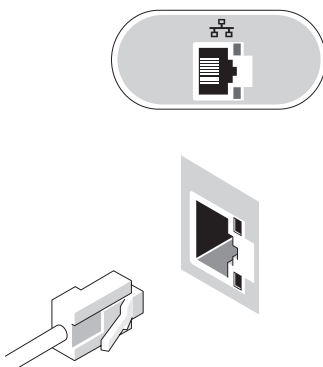

הערה: ייתכן כי התקנים מסוימים לא יכללו, אם לא הזמנת אותם.

1 חבר את הצג באמצעות כבל ה-DVI הלבן או כבל ה-VGA הכחול.

2 חבר התקן USB, כגון מקלדת או עכבר.

3 חבר את כבל הרשת.

4 חבר את כבל החשמל.

מפרטים

הערה: המפרטים הבאים הם אלו שחובה לצרף למחשב לפי חוק. לקבלת רשימה מלאה ומעודכנת של המפרטים עבור המחשב שלך, בקר בכתובת support.dell.com.

וידאו	
וידאו משולב	וידאו משולב מסוג SiS Mirage עם זיכרון וידאו משותף בנפח 128 מגה-בתיים כברירת מחדל (ניתן לשינוי בתוכנית השירות להגדרת ה-BIOS)
כוננים	
התקנים זמינים	כונן קשיח אחד בגודל 2.5 אינץ' הנגיש מבפנים
פקדים ונוריות	
נורית הפעלה	לחצן
נורית הפעלה	אור כחול — הבהוב בכחול במצב שינה; כחול קבוע לציון מצב מופעל.
	אור כתום — נורית המאירה בכתום קבוע כשהמחשב לא נדלק מציינת שלא ניתן להתחיל באתחול של לוח המערכת. הבעיה יכולה להיות קשורה ללוח המערכת או לספק הכוח.