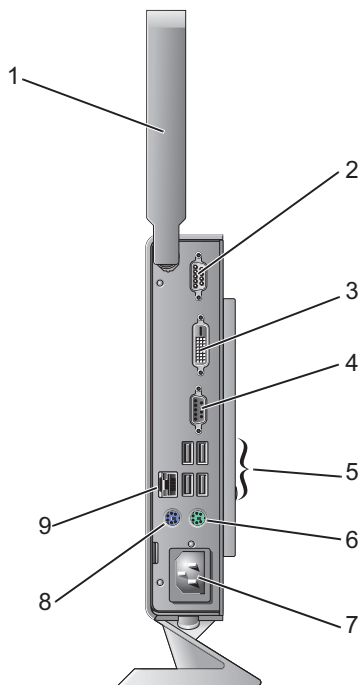

אודות האזהרה

⚠ אזהרה: "אזהרה" מציינת אפשרות של נזק לרכוש, פגיעה גופנית או מוות.

Dell™ של OptiPlex™ 160

מידע אודות ההגדרה והתכונות

מכסה צדדי	2	לחצן הפעלה	1
מעמד	4	מחברי USB 2.0 (2)	3
מחבר מיקרופון	6	מחבר אוזניות	5
מחונן Wi-Fi	8	נוריות אבחון	7
מחונן פעילות רשת	10	מחונן פעילות של כונן קשיח	9

דגם DC01T

OP563KA00

אוקטובר 2008

מחבר טורי	2	אנטנה אלחוטית (אופציונלית)	1
מחבר VGA	4	מחבר DVI	3
מחבר למקלדת מסוג PS/2	6	מחברי USB 2.0 (4)	5
מחבר לעכבר מסוג PS/2	8	מחבר חשמל	7
		מחבר רשת	9

לפני התקנת המחשב