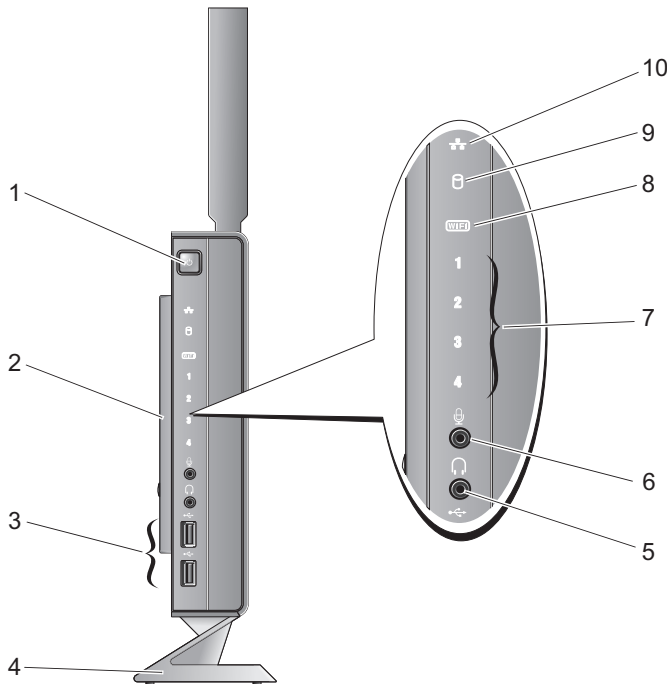

אודות האזהרה

⚠ אזהרה: "אזהרה" מציינת אפשרות של נזק לרכוש, פגיעה גופנית או מוות.

Dell™ של OptiPlex™ 160

מידע אודות ההגדרה והתכונות

מכסה צדדי	2	לחצן הפעלה	1
מעמד	4	מחברי USB 2.0 (2)	3
מחבר מיקרופון	6	מחבר אוזניות	5
מחונן Wi-Fi	8	נוריות אבחון	7
מחונן פעילות רשת	10	מחונן פעילות של כונן קשיח	9

דגם DC01T

OP563KA00

אוקטובר 2008

מחבר טורי	2	אנטנה אלחוטית (אופציונלית)	1
מחבר VGA	4	מחבר DVI	3
מחבר למקלדת מסוג PS/2	6	מחברי USB 2.0 (4)	5
מחבר לעכבר מסוג PS/2	8	מחבר חשמל	7
		מחבר רשת	9

לפני התקנת המחשב

התראה: מקם את המחשב על המעמד ובזווית אנכית. מיקום המחשב בזווית אופקית (על צדו) יגרום להגבלה של זרימת האוויר ועלול להשפיע על הביצועים.

בעת מיקום המחשב, ודא שאתה מאפשר גישה קלה למקור חשמל, אורור מתאים ומשטח ישר שעליו יונח המחשב.